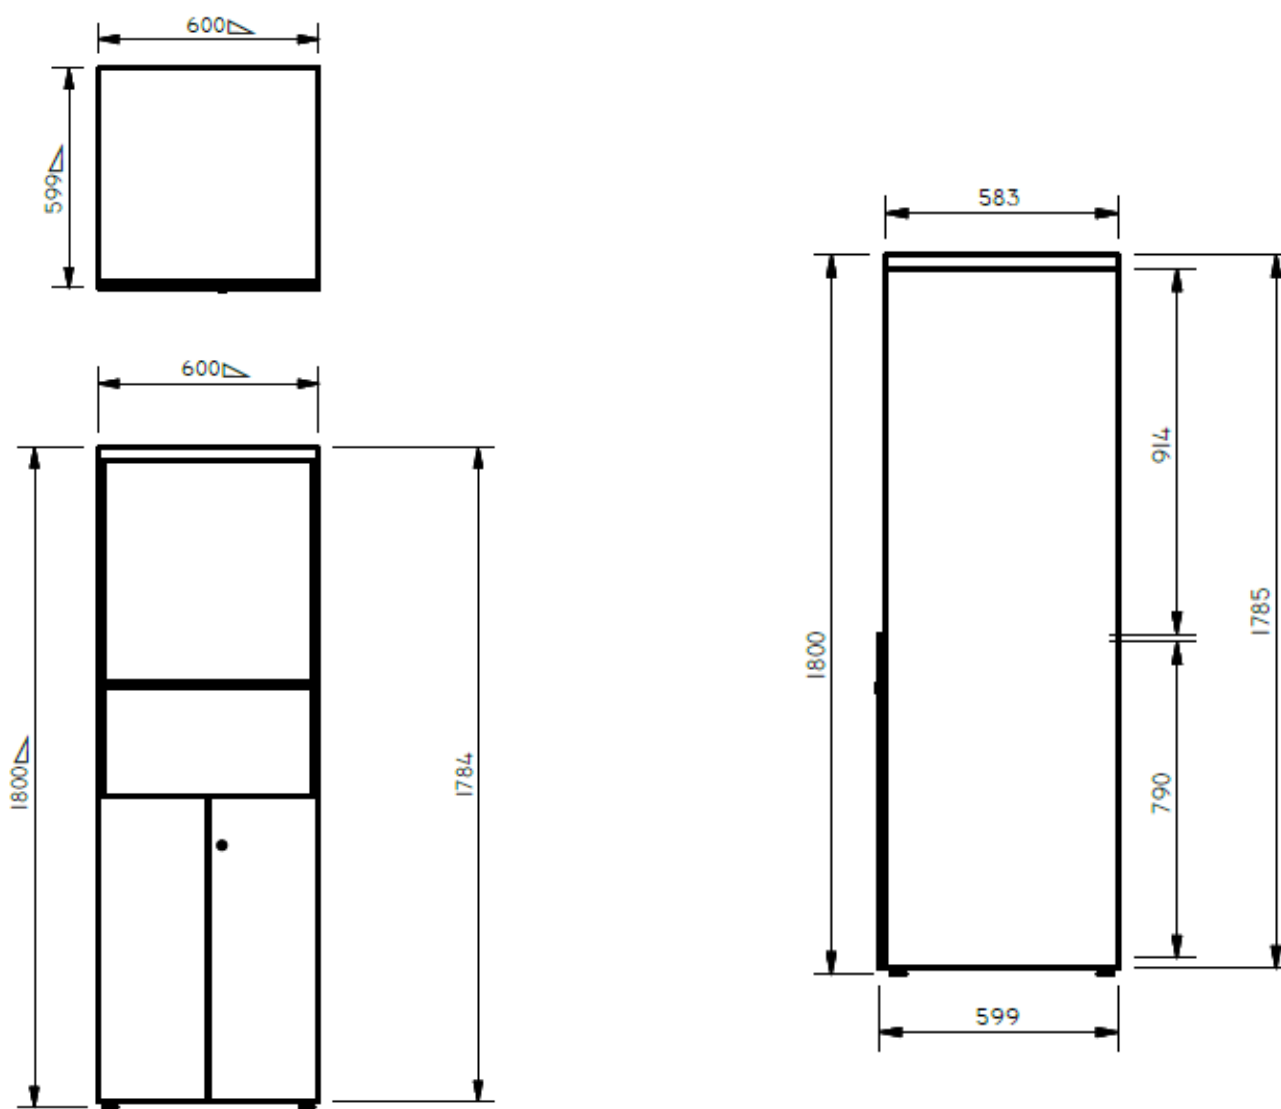

E8-83265

Mueble Modulo Microondas Alto - Aprobado - se modifican medidas del mueble, quedando: ancho 60 x profundidad 60, acabado: lámina cold rolled