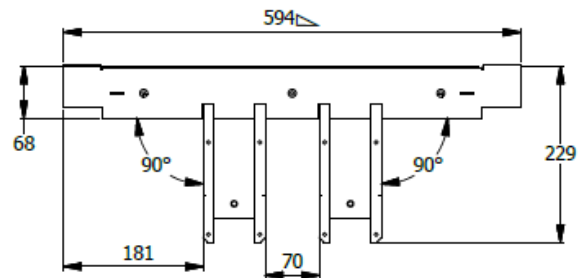

E8-83015

COSTADO SENCILLO TERMINAL QUICK ESP. 0,70X0,60 CON DOBLE MENSULA