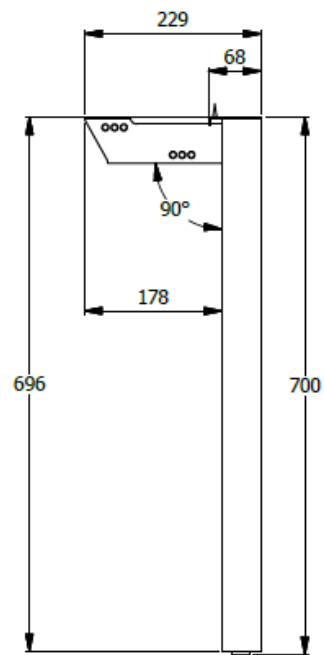

E8-83015

COSTADO SENCILLO TERMINAL QUICK ESP. 0,70X0,60 CON DOBLE MENSULA