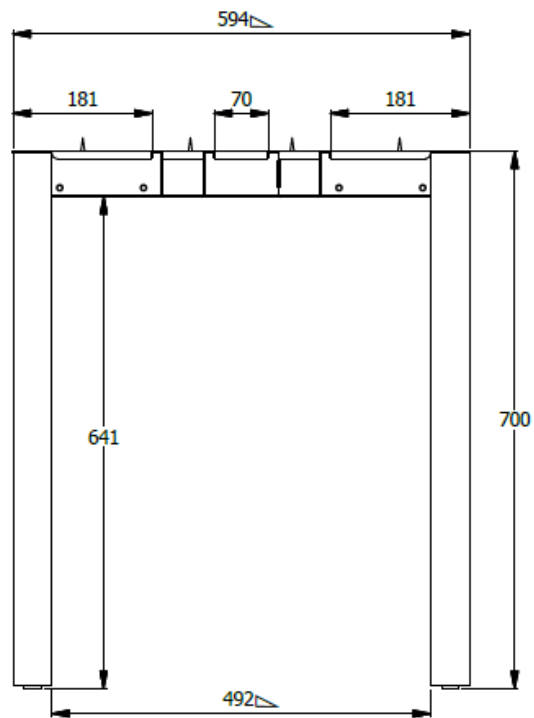

E8-83015

COSTADO SENCILLO TERMINAL QUICK ESP. 0,70X0,60 CON DOBLE MENSULA