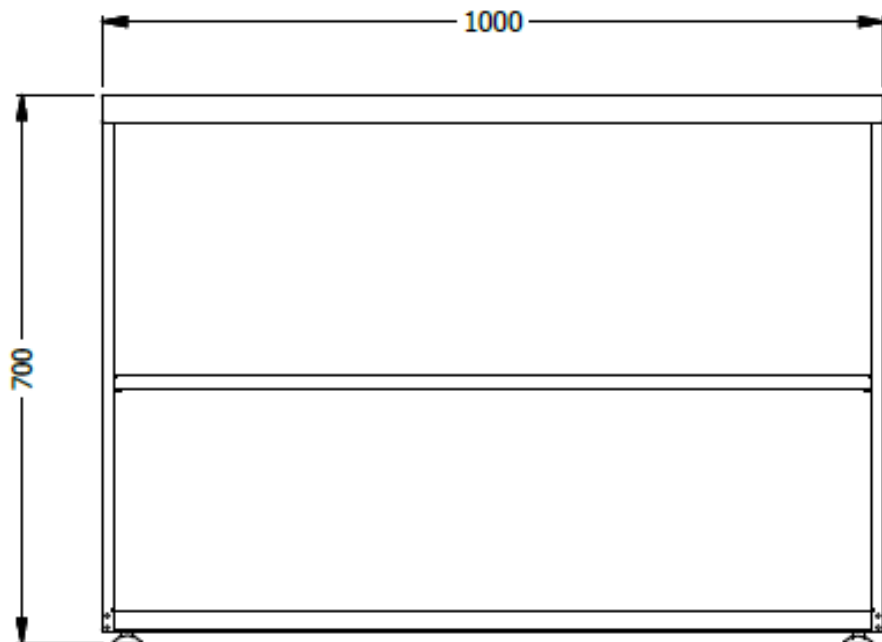

E8-83102

BIBLIOTECA ESP. 0,70X1,00X0,48 METALICA PINTURA ELECTROESTATICA - ENTREPAÑO GRADUABLE