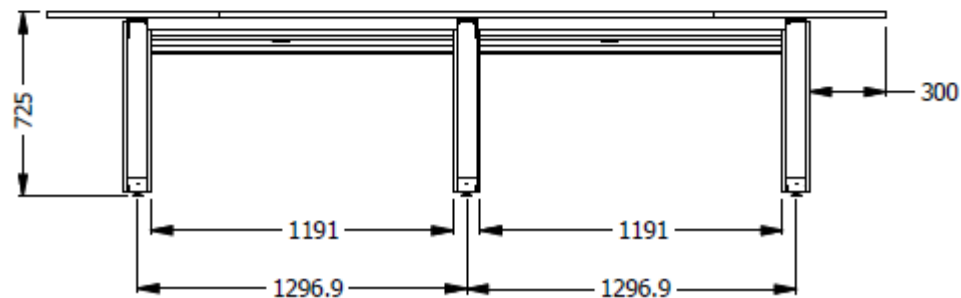

E8-82962

MESA DE JUNTAS EQUILATERO RECTA ESP. 1,20X3,30 LDAP 25mm ESCOBILLA METAL PINTURA