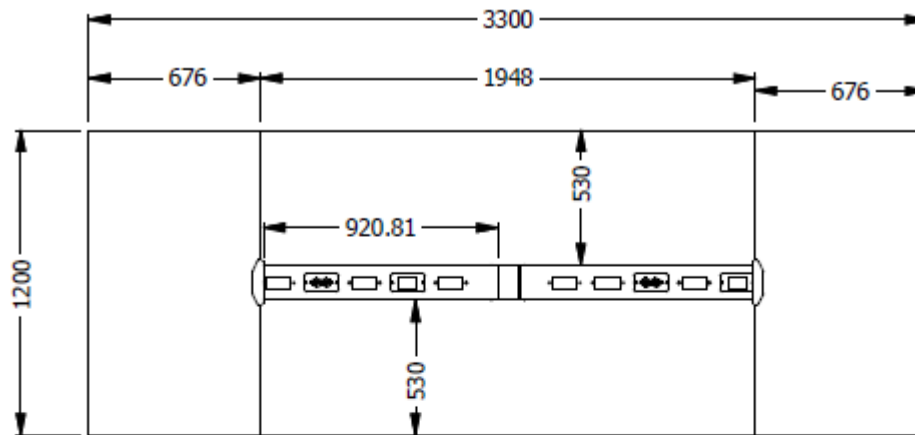

E8-82962

MESA DE JUNTAS EQUILATERO RECTA ESP. 1,20X3,30 LDAP 25mm ESCOBILLA METAL PINTURA