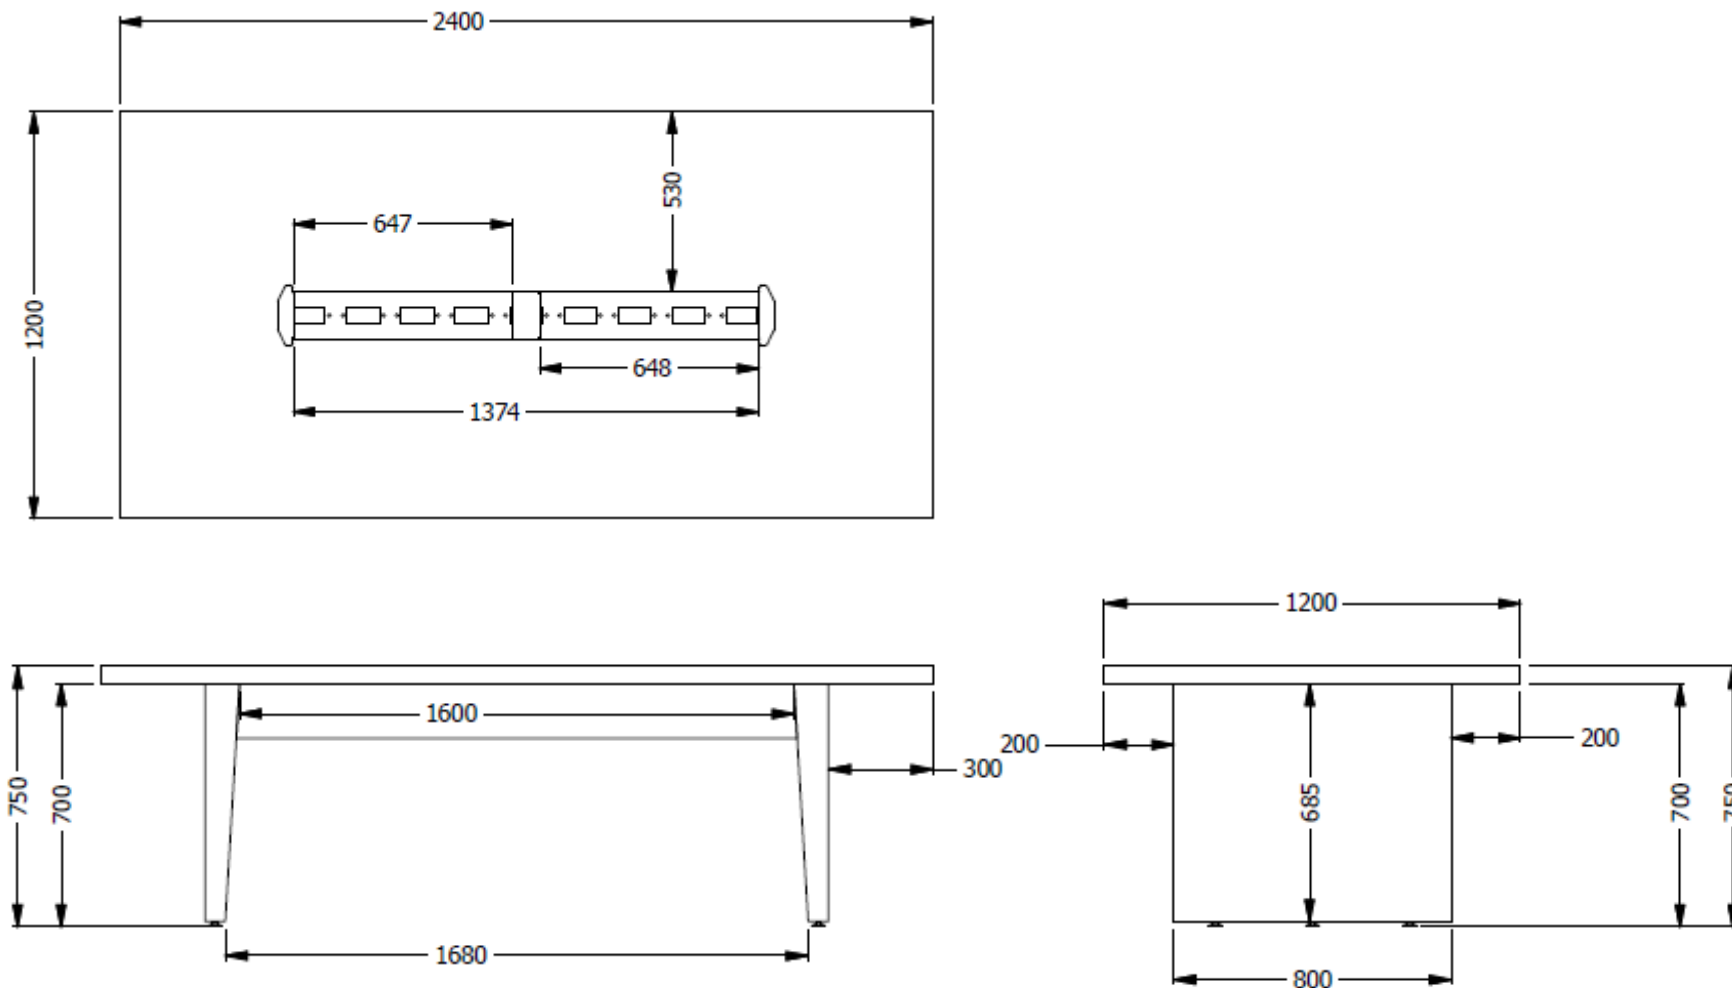

E8-83007

MESA DE JUNTAS ESP. 0,75X2,40X1,20 EN LDAP CON CONECTIVIDAD A SUPERFICIE