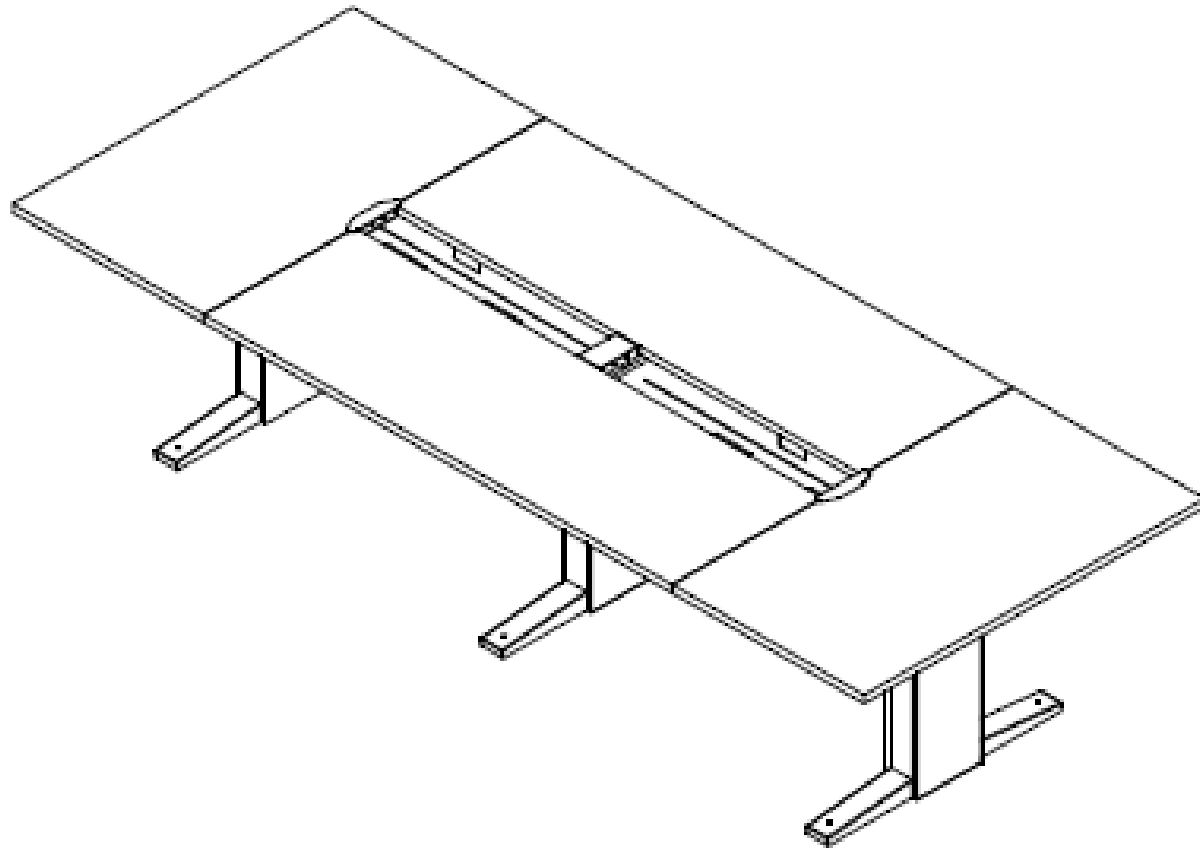

E8-82963

MESA DE JUNTAS EQUILATERO RECTA ESP. 1,20X3,00 LDAP 25mm - ESCOBILLA METAL PINTURA