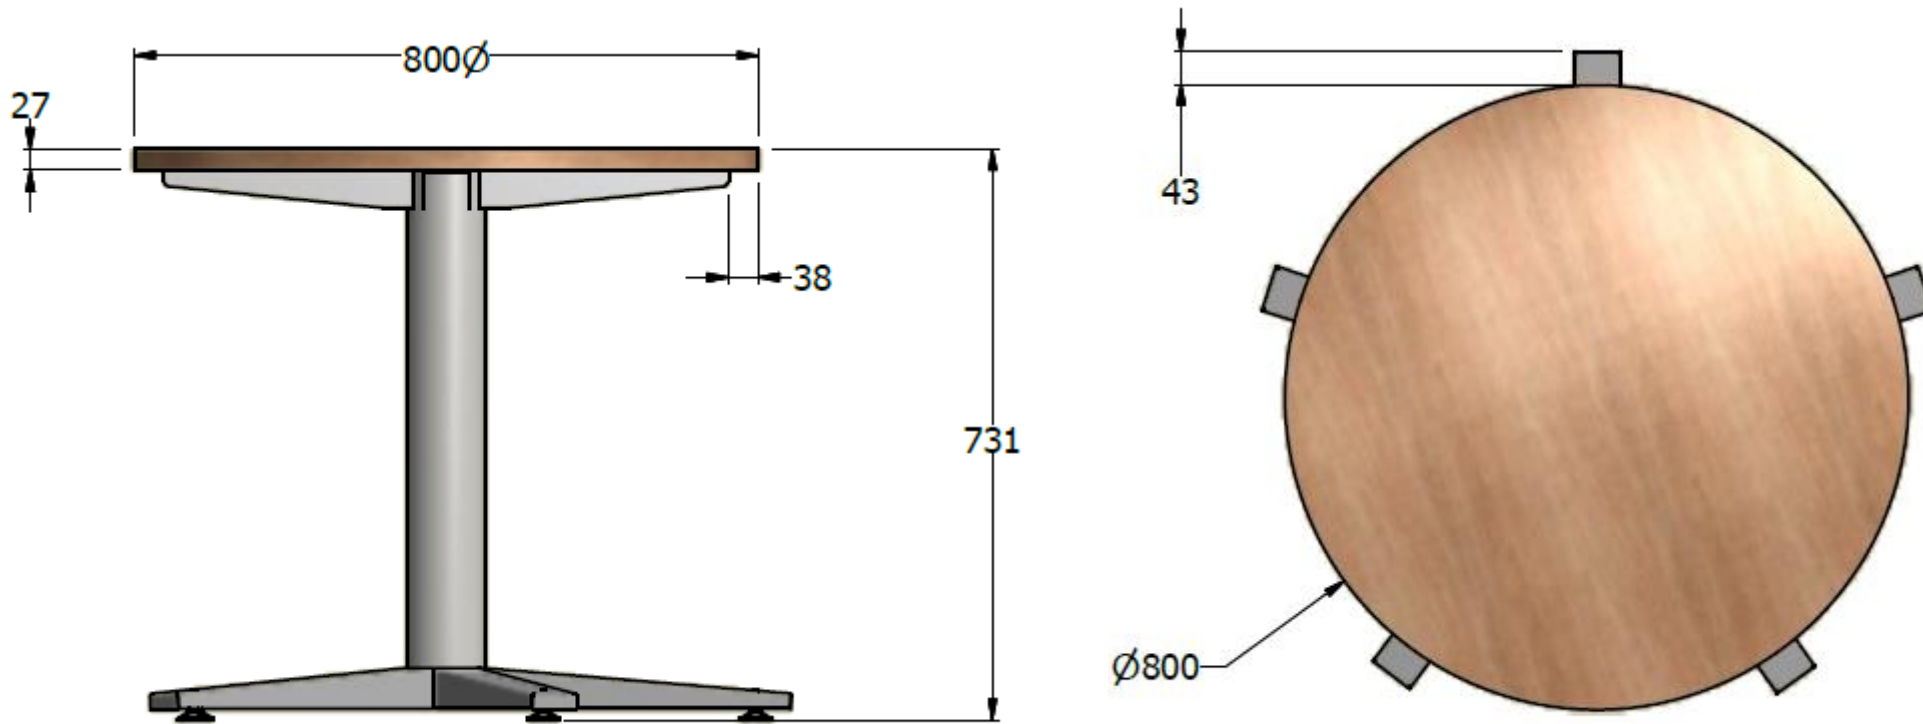

E8-82869

Mesa circular cafetería y reuniones; 800mm diámetro, en aglomerado de alta presión, base tubería metálica circular 4" con 5 aspas