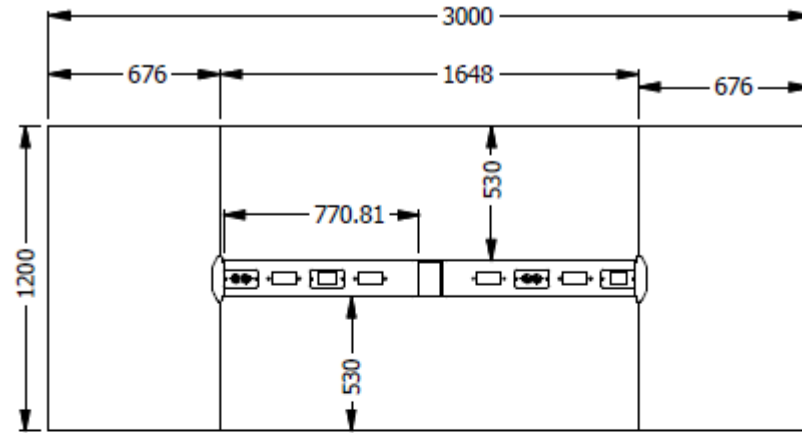

E8-82963

MESA DE JUNTAS EQUILATERO RECTA ESP. 1,20X3,00 LDAP 25mm - ESCOBILLA METAL PINTURA