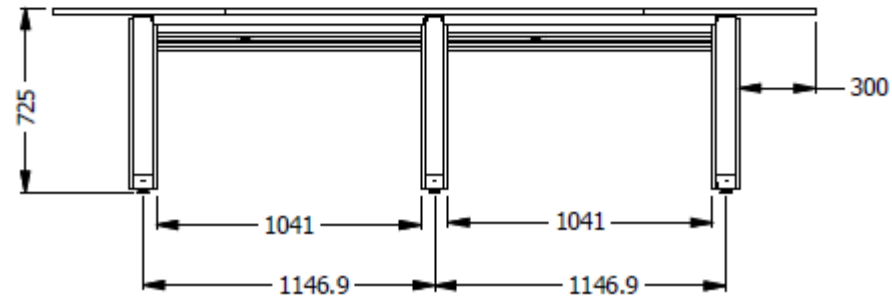

E8-82963

MESA DE JUNTAS EQUILATERO RECTA ESP. 1,20X3,00 LDAP 25mm - ESCOBILLA METAL PINTURA