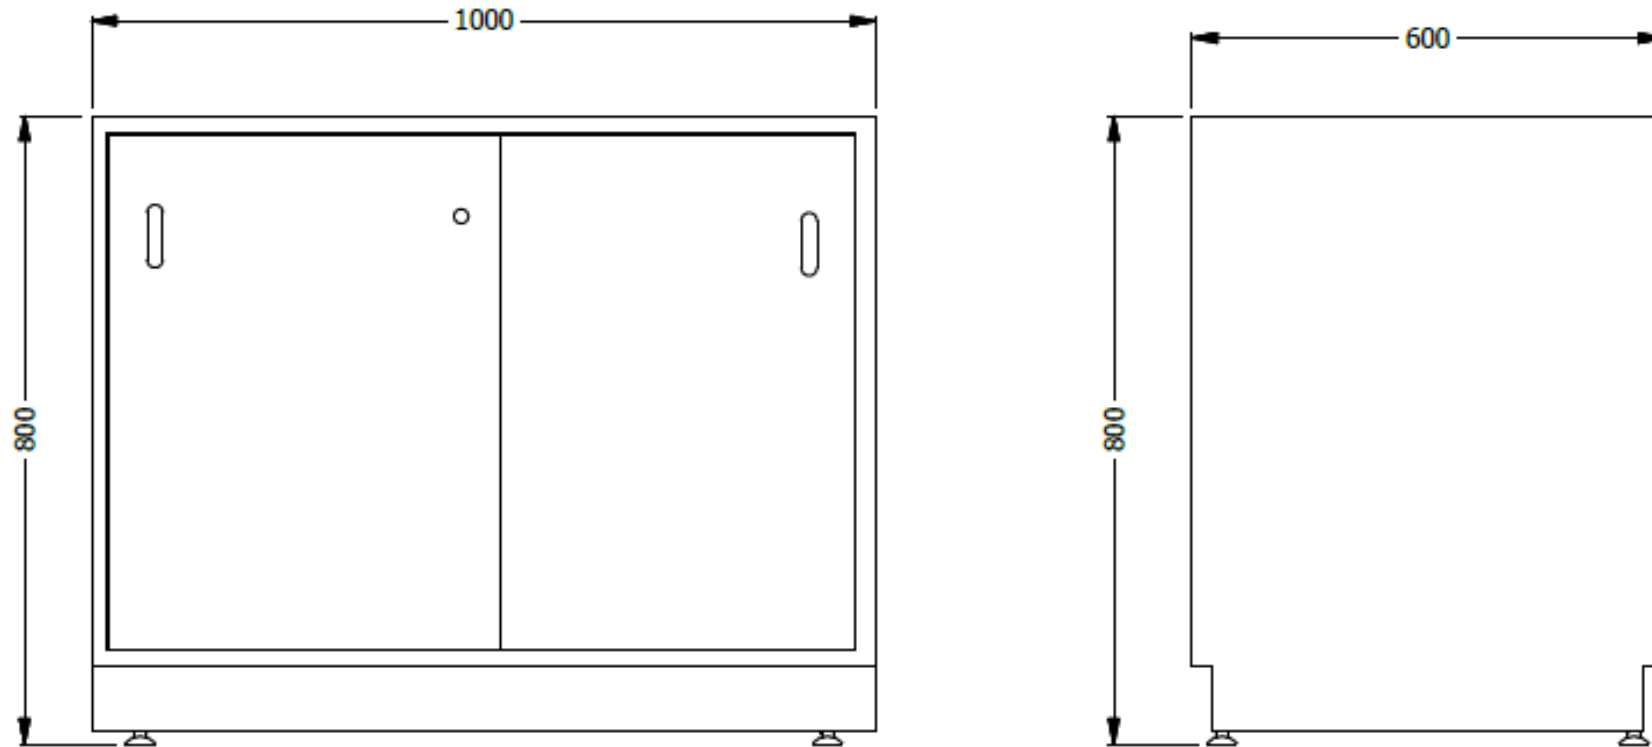

E8-82854

Mueble Remate con puerta, con entrepaño graduable y niveladores plásticos, con puertas corredizas en madera, incluye rieles, manijas en acero inoxidable