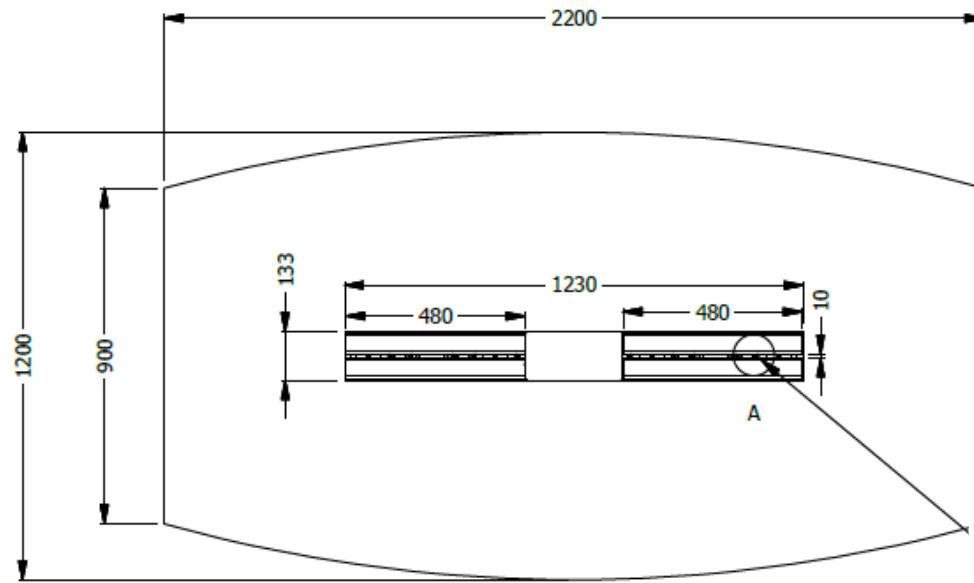

E8-83270

Mesa de juntas Equilátero tipo Bote, ESP. 2,20X1,20 LDAP 25mm superficie no fraccionada, Grommet central sin escobilla, solo persiana, tapas negras o café del mismo color del LDAP