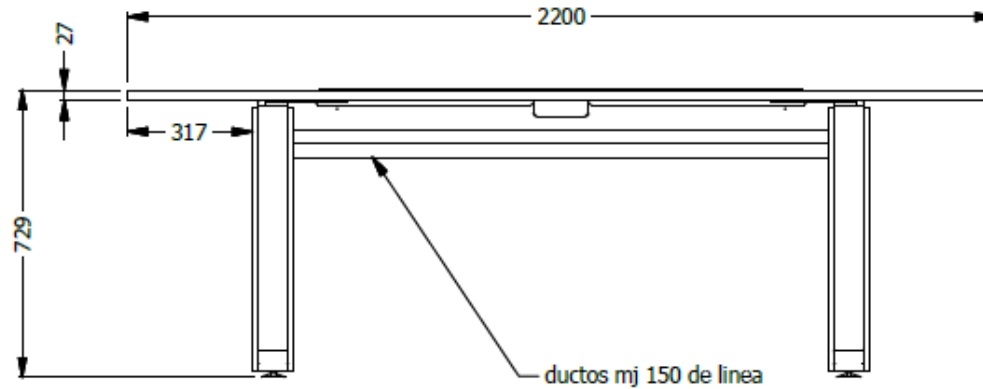

E8-83270

Mesa de juntas Equilátero tipo Bote, ESP. 2,20X1,20 LDAP 25mm superficie no fraccionada, Grommet central sin escobilla, solo persiana, tapas negras o café del mismo color del LDAP