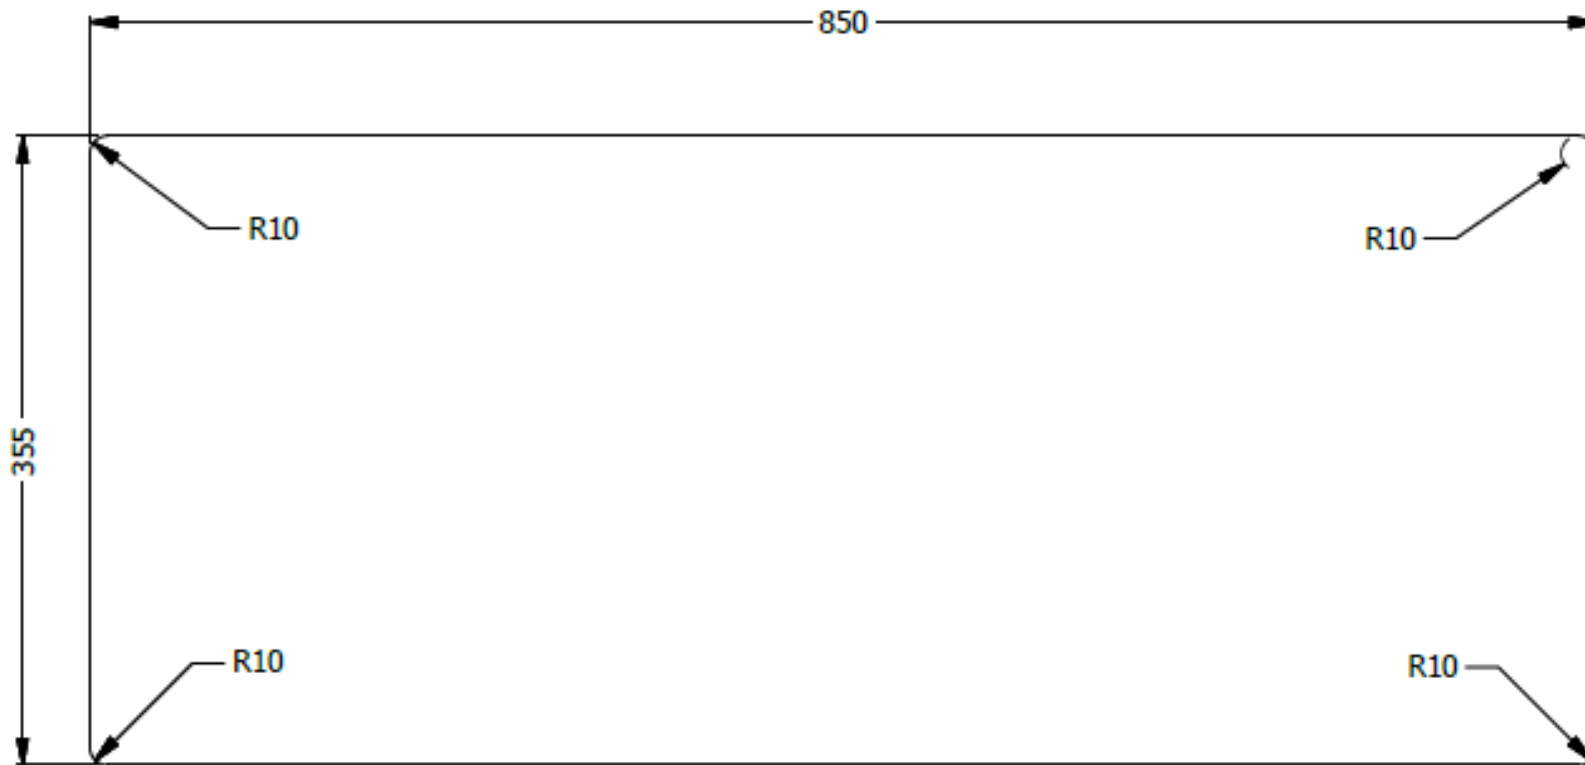

E8-83137

VIDRIO CRUDO TRANS 0.85X0.355 CON PELICULA SAND BLASTING