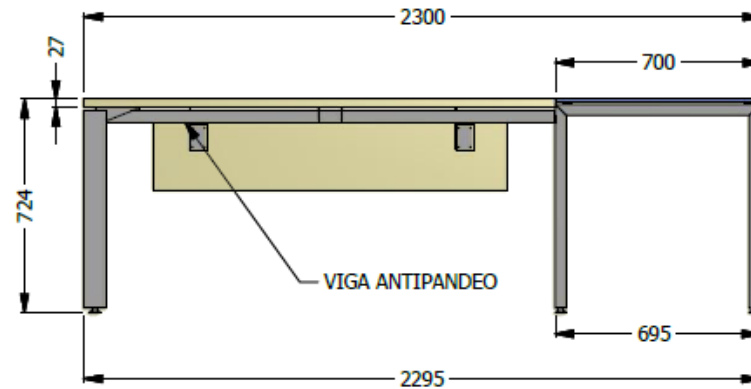

E8-82840

PUESTO GERENCIAL CON SUPERFICIE PRINCIPAL DE 1,60X0,60 EN LDAP 25mm CON COSTADOS EQUILATERO Y RETORNO EN VIDRIO TEMPLADO 1,50x0,70