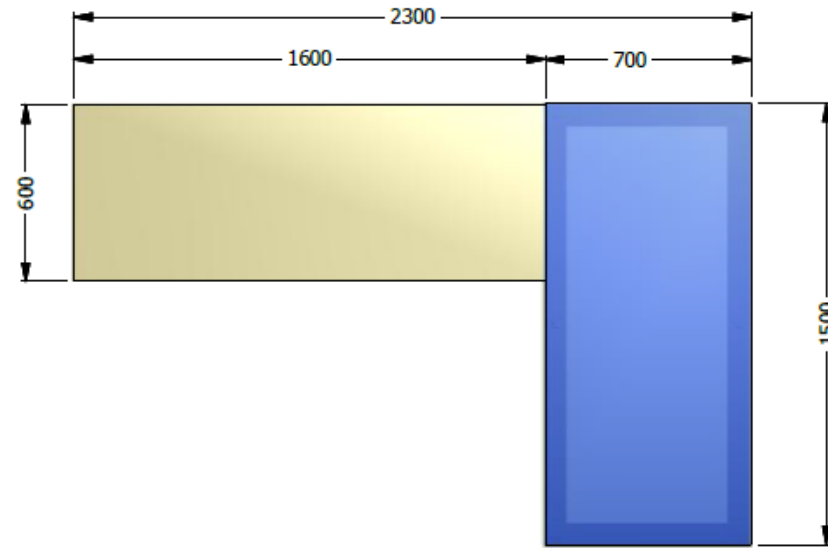

E8-82840

PUESTO GERENCIAL CON SUPERFICIE PRINCIPAL DE 1,60X0,60 EN LDAP 25mm CON COSTADOS EQUILATERO Y RETORNO EN VIDRIO TEMPLADO 1,50x0,70