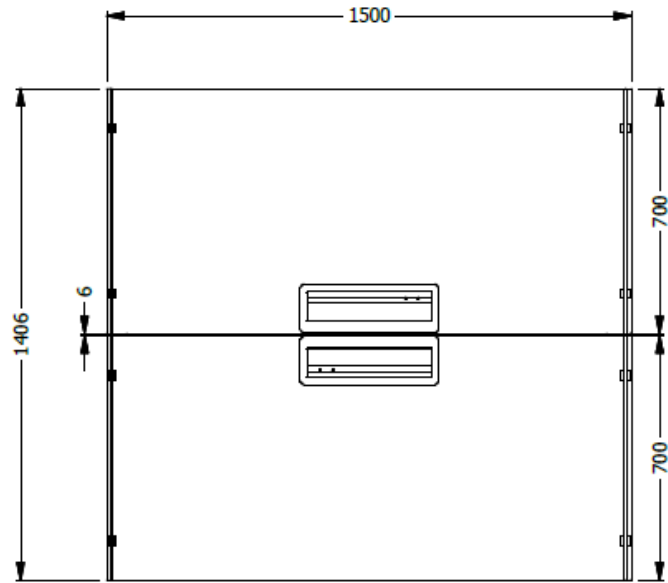

E8-83144

ISLA DE TRABAJO DE 2 PUESTOS (superf.1,50x0,70 c/u) CON PANTALLAS DE 90 CMS EN PROQUINAL
FRONTALES Y PANTALLAS LATERALES VIDRIO COMPLETAS