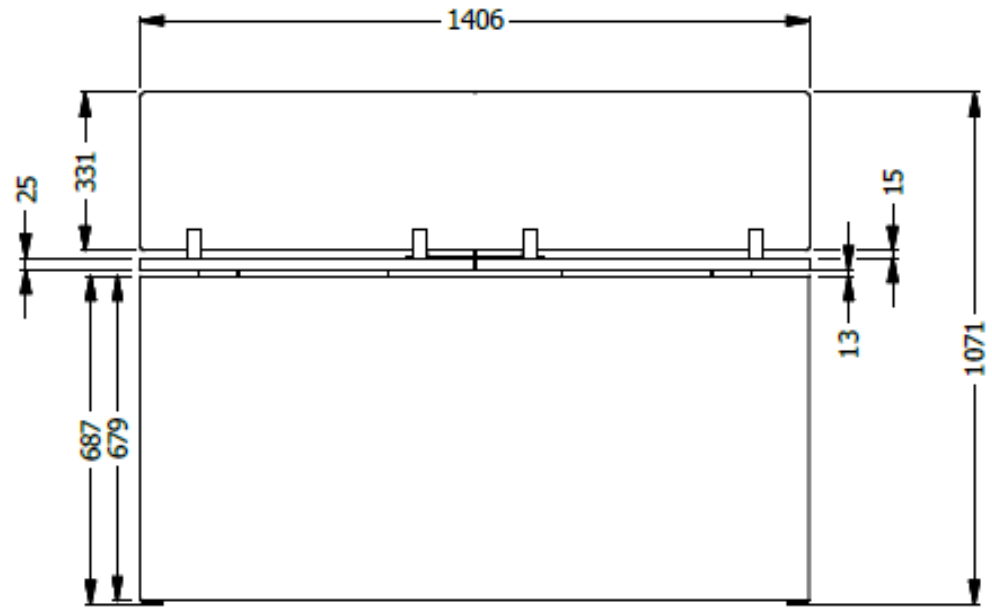

E8-83144

ISLA DE TRABAJO DE 2 PUESTOS (superf.1,50x0,70 c/u) CON PANTALLAS DE 90 CMS EN PROQUINAL
FRONTALES Y PANTALLAS LATERALES VIDRIO COMPLETAS