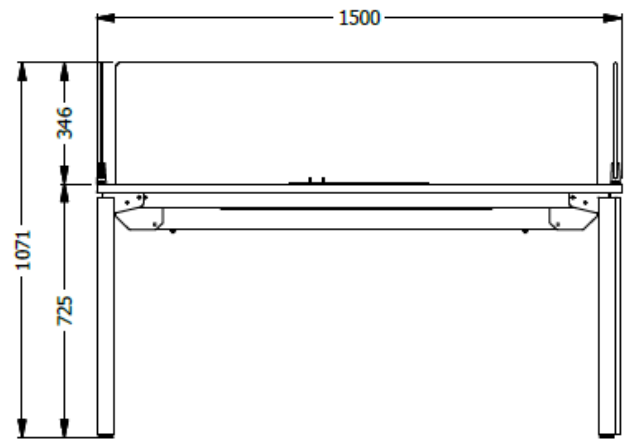

E8-83144

ISLA DE TRABAJO DE 2 PUESTOS (superf.1,50x0,70 c/u) CON PANTALLAS DE 90 CMS EN PROQUINAL
FRONTALES Y PANTALLAS LATERALES VIDRIO COMPLETAS