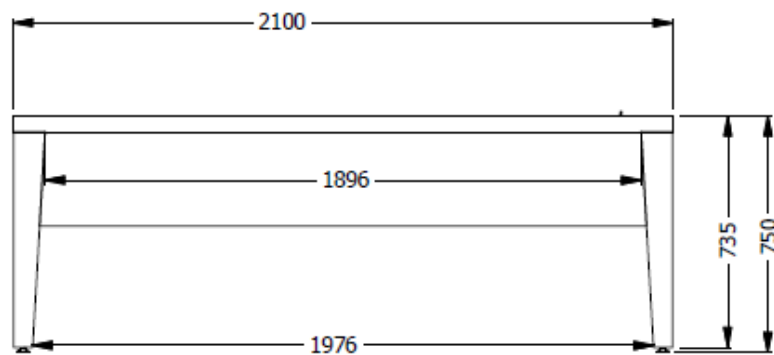

E8-83009

ESCRITORIO PRESIDENCIAL ESP. 0,75X2,10X1,00 EN LDAP DISEÑO PRISMA