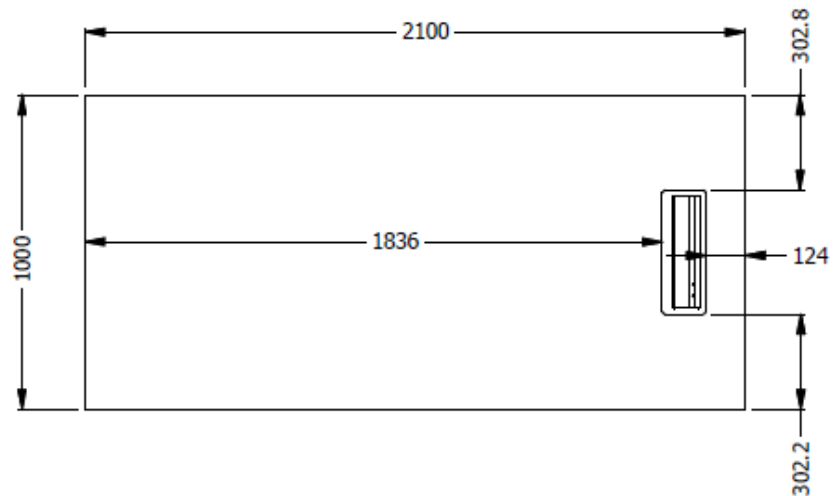

E8-83009

ESCRITORIO PRESIDENCIAL ESP. 0,75X2,10X1,00 EN LDAP DISEÑO PRISMA