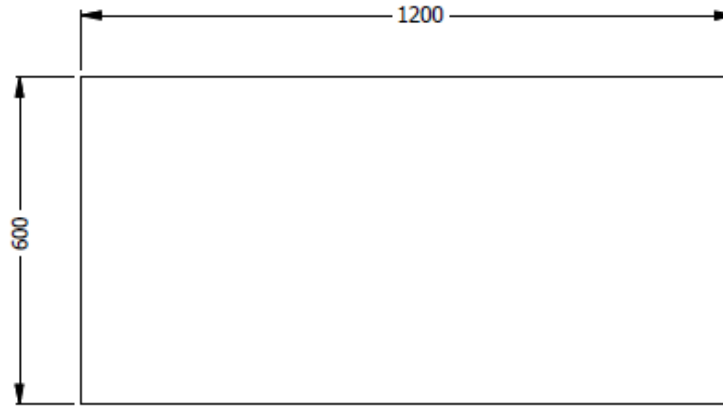

E8-83044

RETORNO PARA LINEA PRISMA EN LDAP SIN CONECTIVIDAD NI VADE AUTOPORTADO DE 1,20X0,60M