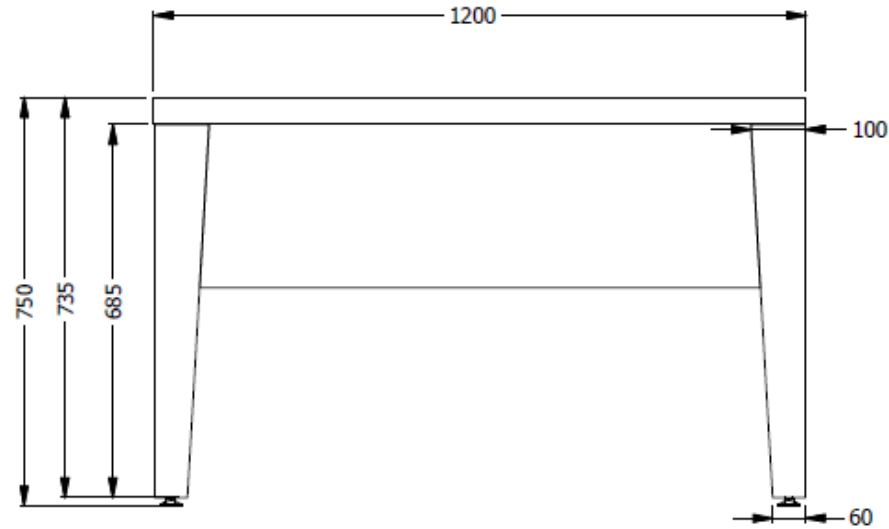

E8-83044

RETORNO PARA LINEA PRISMA EN LDAP SIN CONECTIVIDAD NI VADE AUTOPORTADO DE 1,20X0,60M