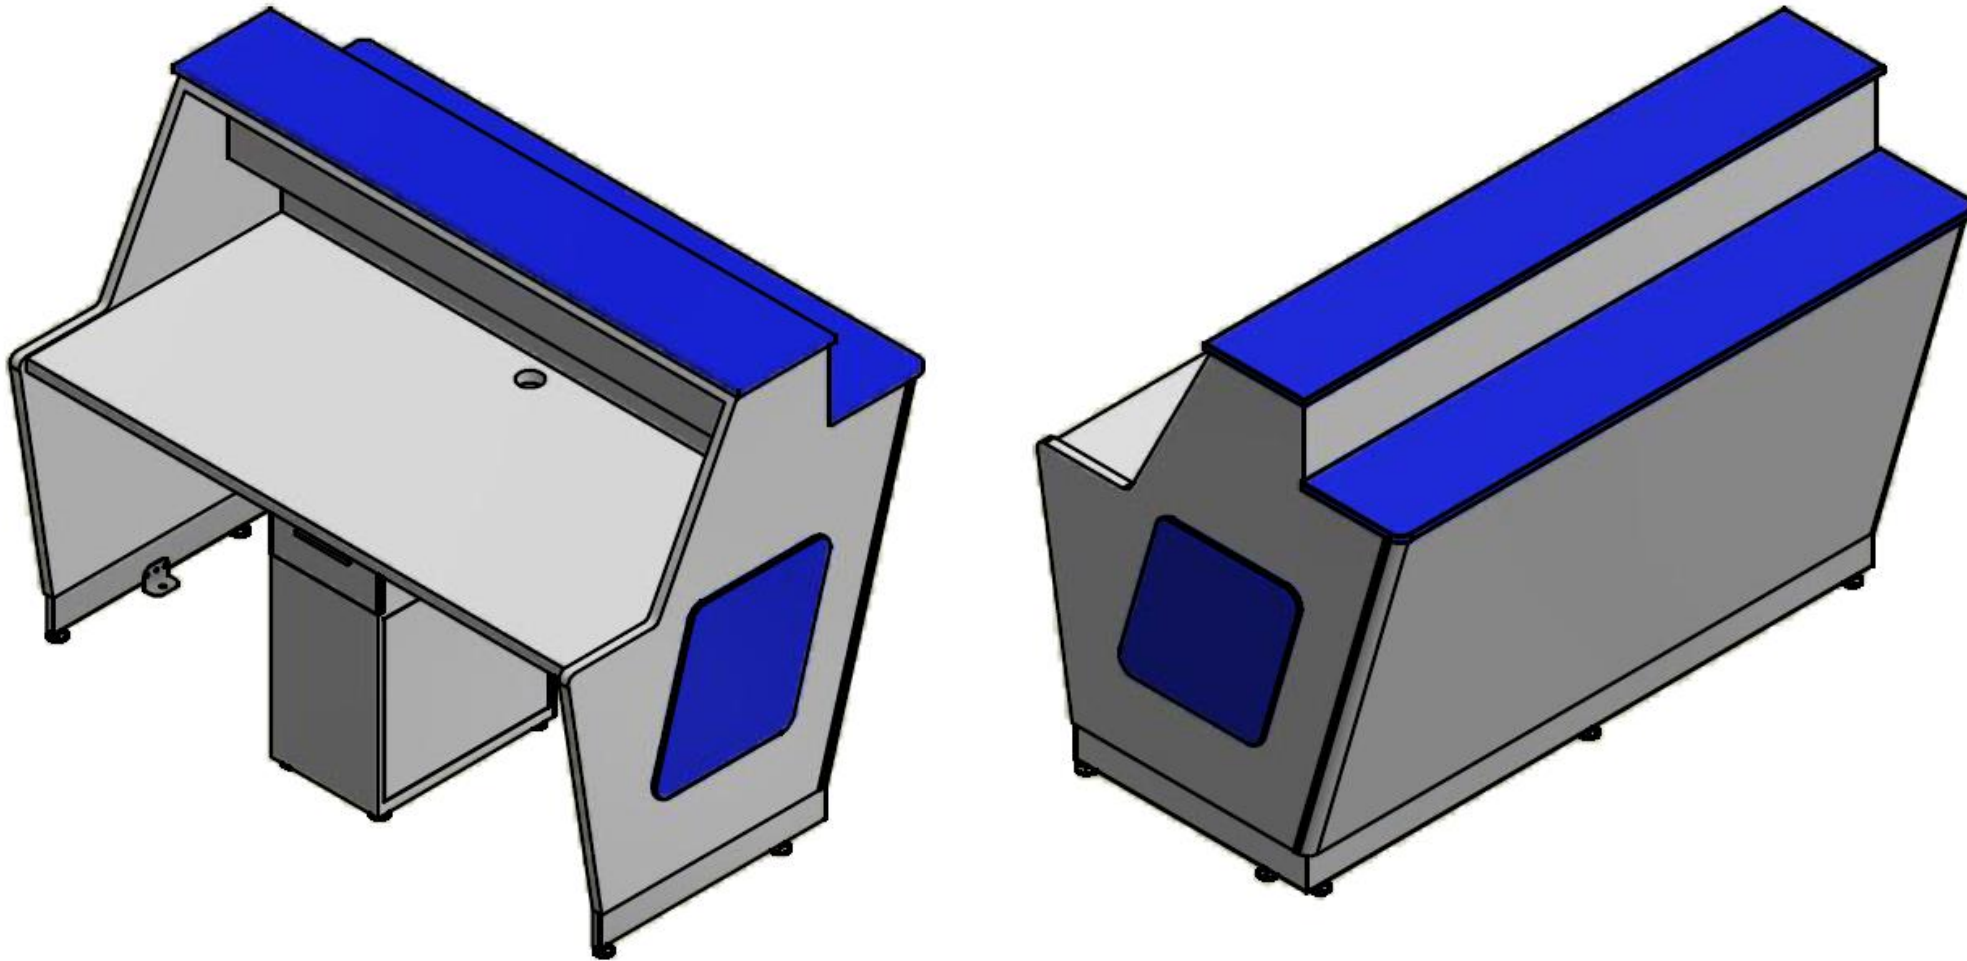

E8-82898

Mueble Counter (AREA DE CONTROL), superficie principal de atención a 1200mm de altura y una superficie auxiliar a 1000mm de altura conforme a los estándares antropométricos.