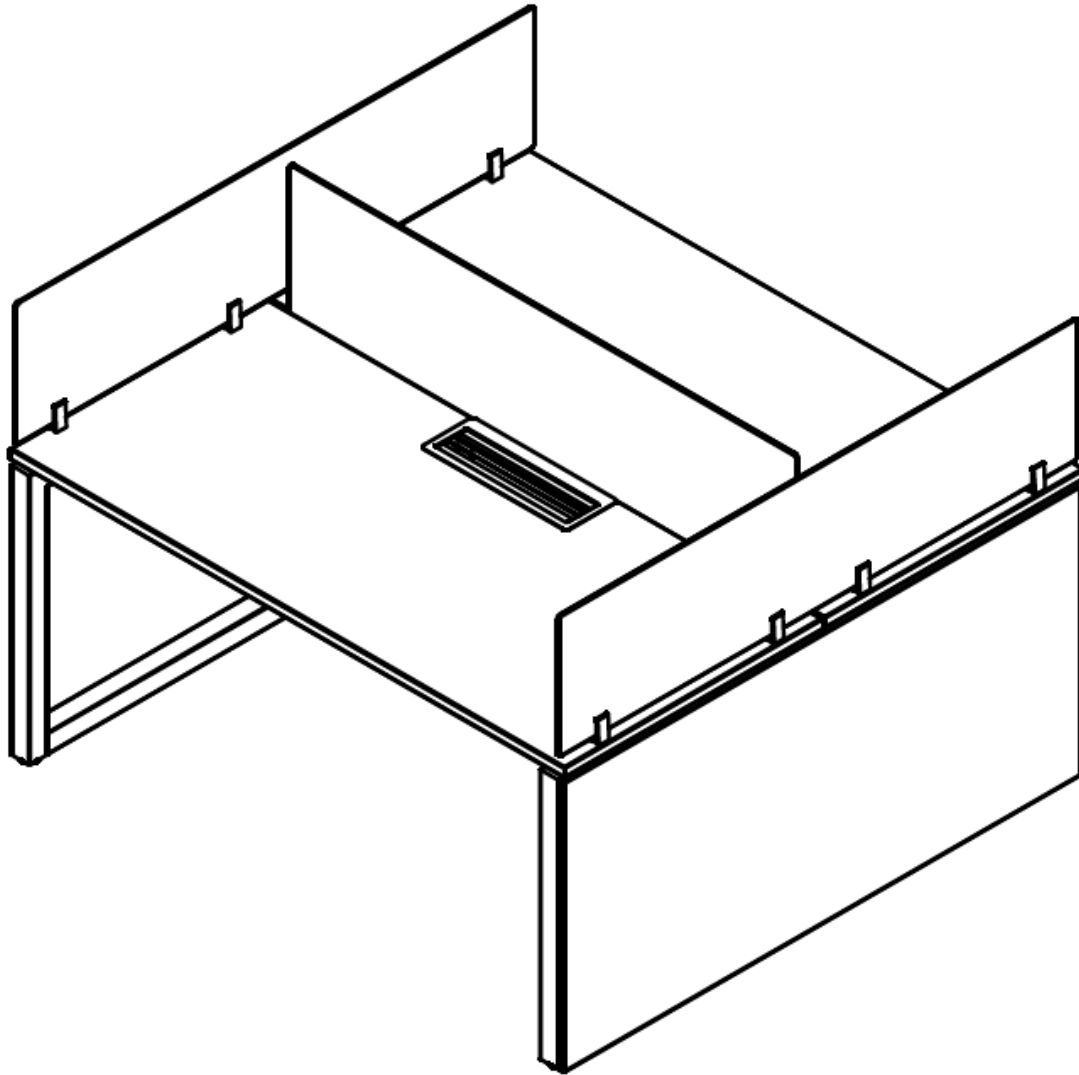

E8-83144

ISLA DE TRABAJO DE 2 PUESTOS (superf.1,50x0,70 c/u) CON PANTALLAS DE 90 CMS EN PROQUINAL  
FRONTALES Y PANTALLAS LATERALES VIDRIO COMPLETAS