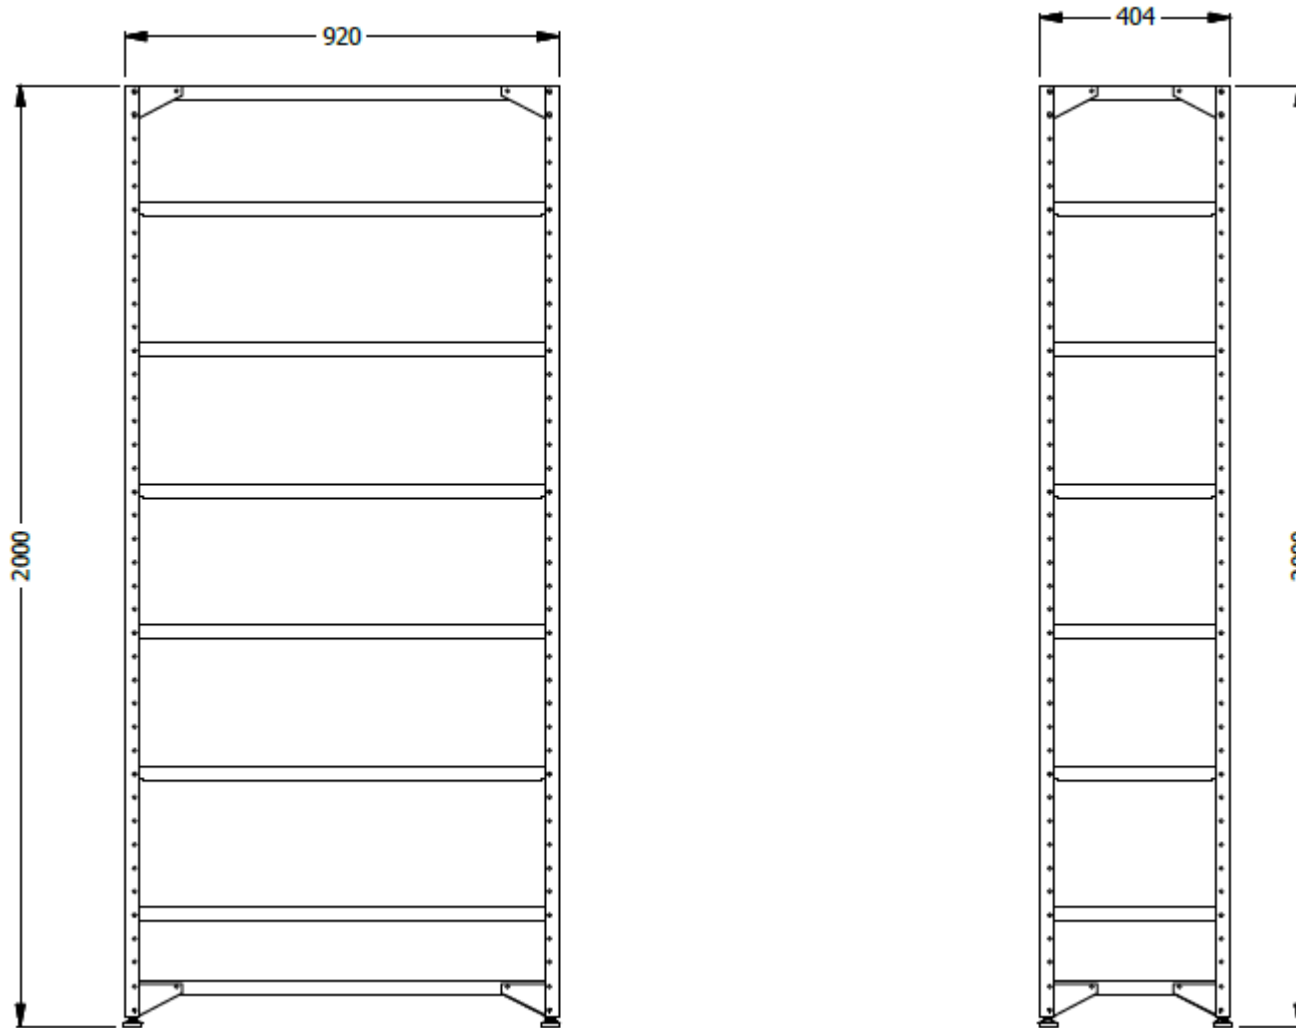

E8-82879

Estantería metálica; frente 920\*alto 2000 \* Fondo 400mm, 4 parales y 6 entrepaños graduables con refuerzo