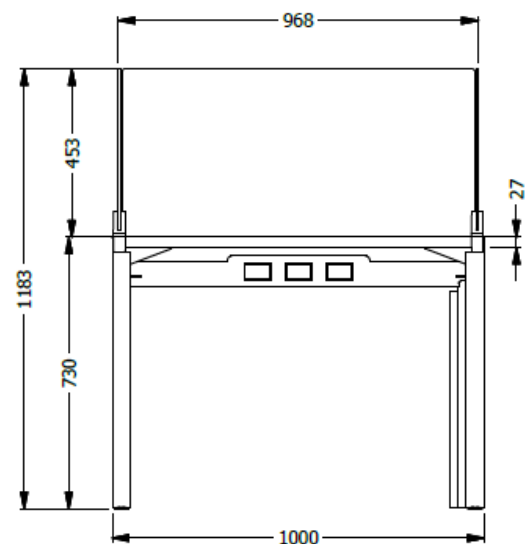

E8-73407

PUESTO CALL CENTER DOBLE (2PUESTOS ENFRENTADOS) ESP. 1,00- COMPUESTO DE SUPERFICIE PASACABLES LDAP - COSTADO EN C.R - NO INCLUYE CAJON AEREO CUERPO C.R FRENTE ACRILICO - PANTALLA LATERAL VD LAM.3+3 . PANTALLA FRONTAL EN VD AZUL - CANALETA DE CABLEADO