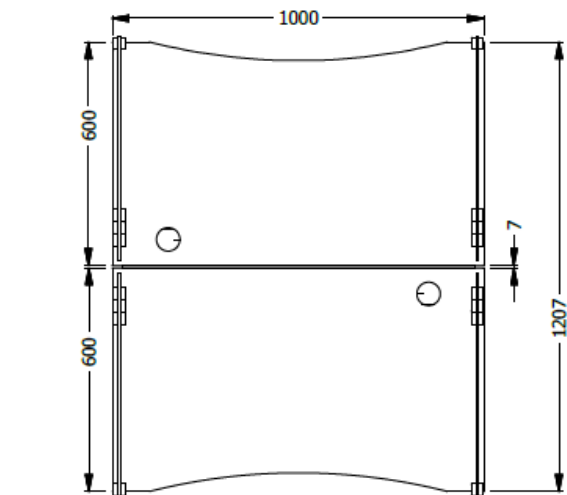

E8-73407

PUESTO CALL CENTER DOBLE (2PUESTOS ENFRENTADOS) ESP. 1,00- COMPUESTO DE SUPERFICIE PASACABLES LDAP - COSTADO EN C.R - NO INCLUYE CAJON AEREO CUERPO C.R FRENTE ACRILICO - PANTALLA LATERAL VD LAM.3+3 . PANTALLA FRONTAL EN VD AZUL - CANALETA DE CABLEADO