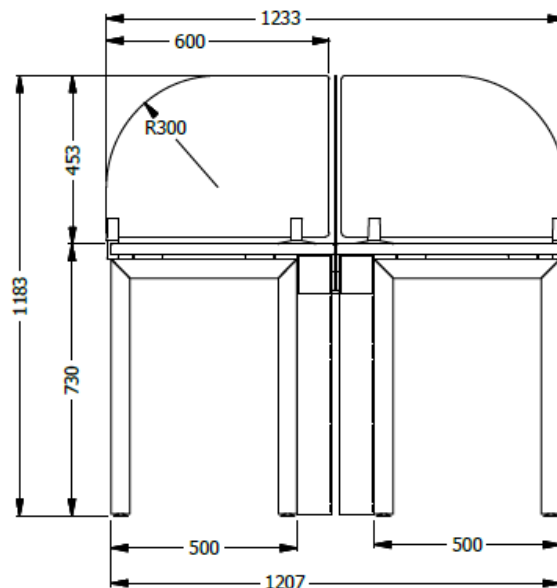

E8-73407

PUESTO CALL CENTER DOBLE (2PUESTOS ENFRENTADOS) ESP. 1,00- COMPUESTO DE SUPERFICIE PASACABLES LDAP - COSTADO EN C.R - NO INCLUYE CAJON AEREO CUERPO C.R FRENTE ACRILICO - PANTALLA LATERAL VD LAM.3+3 . PANTALLA FRONTAL EN VD AZUL - CANALETA DE CABLEADO