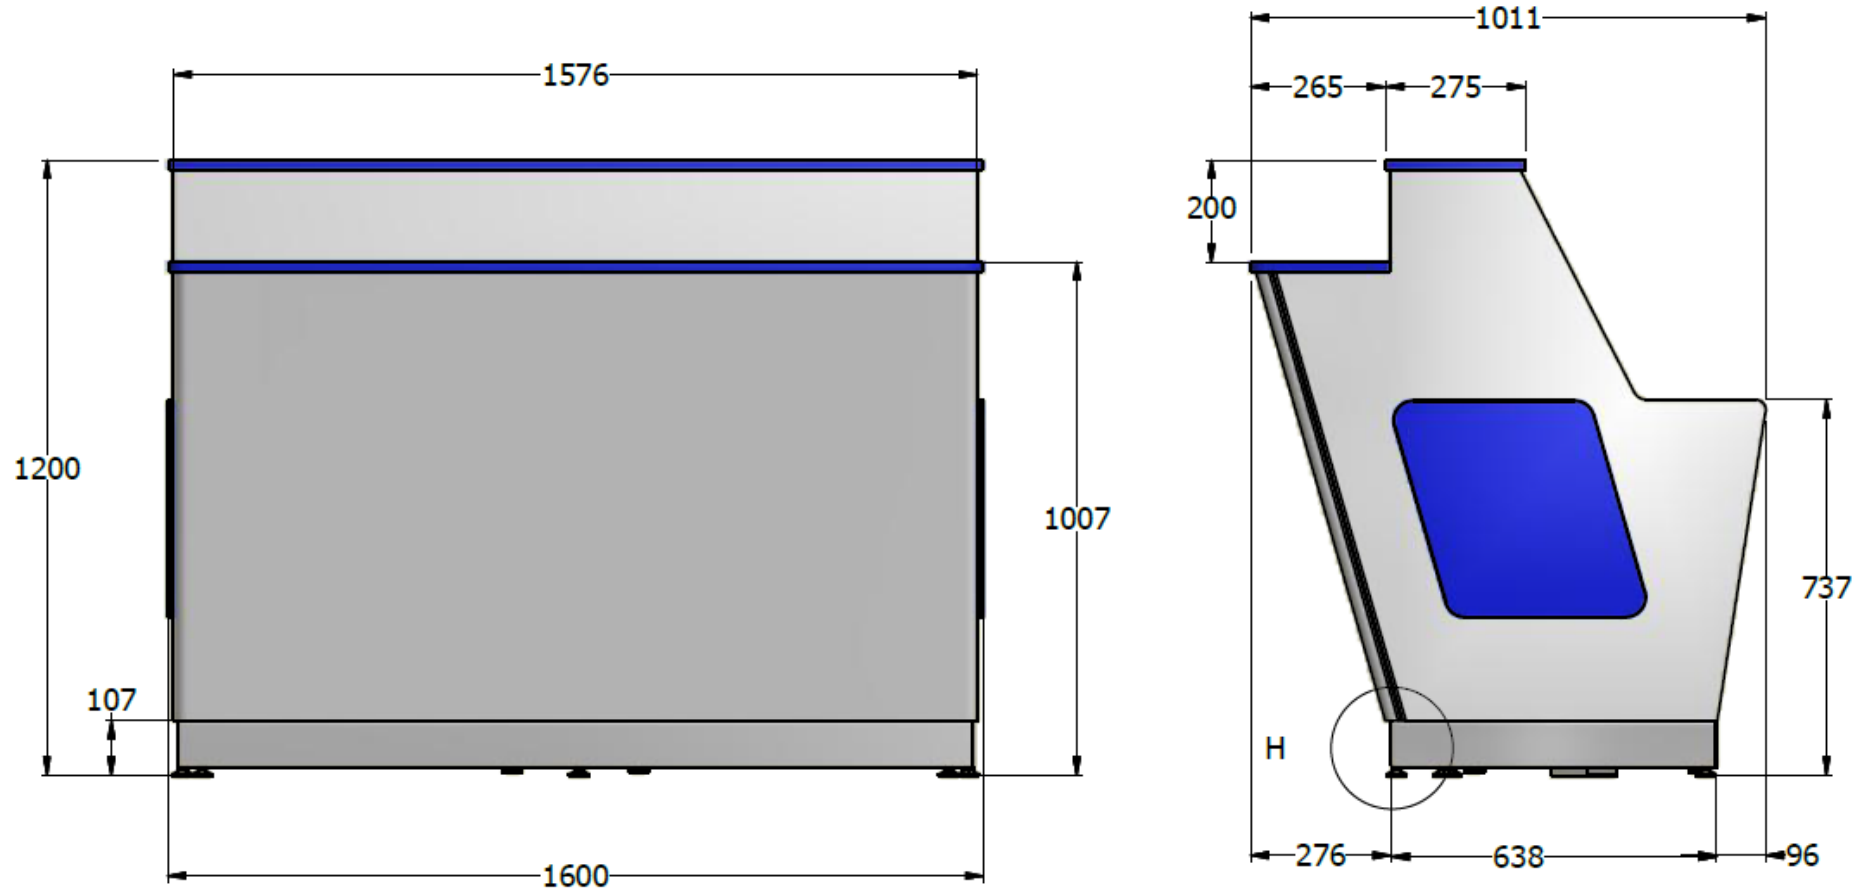

E8-82898

Mueble Counter (AREA DE CONTROL), superficie principal de atención a 1200mm de altura y una superficie auxiliar a 1000mm de altura conforme a los estándares antropométricos.