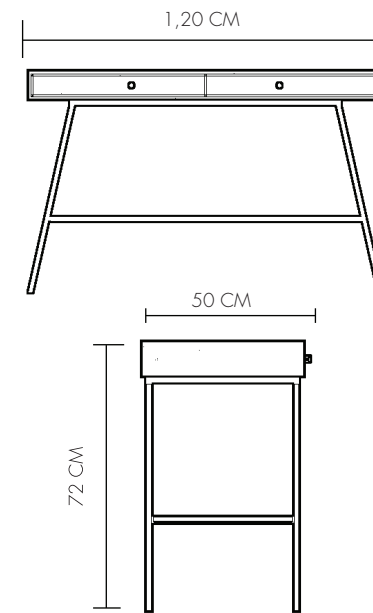

FAMOCDEPANEL

Through Ideas

MEDIDA  
.72 X 1.20 X .50

ESTRUCTURA TUBO  
COLD ROLLED

PINTURA  
ELECTROSTATICA

COD.: HL-70014-033