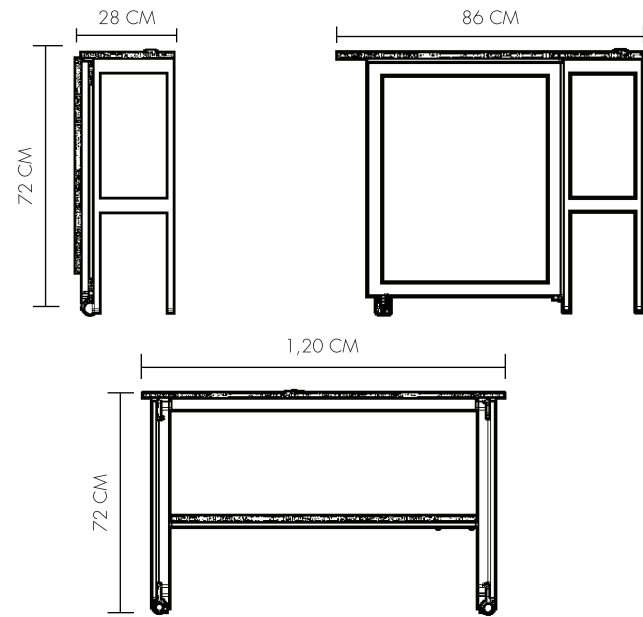

HOME LINE

Escritorio abatible

FAMOCDEPANEL

Through Ideas

Superficie en laminado de alta presión

Conexión eléctrica

Entrepaña

Costado en tubo cold rolled

Rodachinas en nylon

COD.: HL-70007-033

MEDIDA
72 X 1.20 X .86

ESTRUCTURA TUBO
COLD ROLLED

INCLUYE SISTEMA
ELECTRICO

PINTURA
ELECTROSTATICA

Acabados de línea: