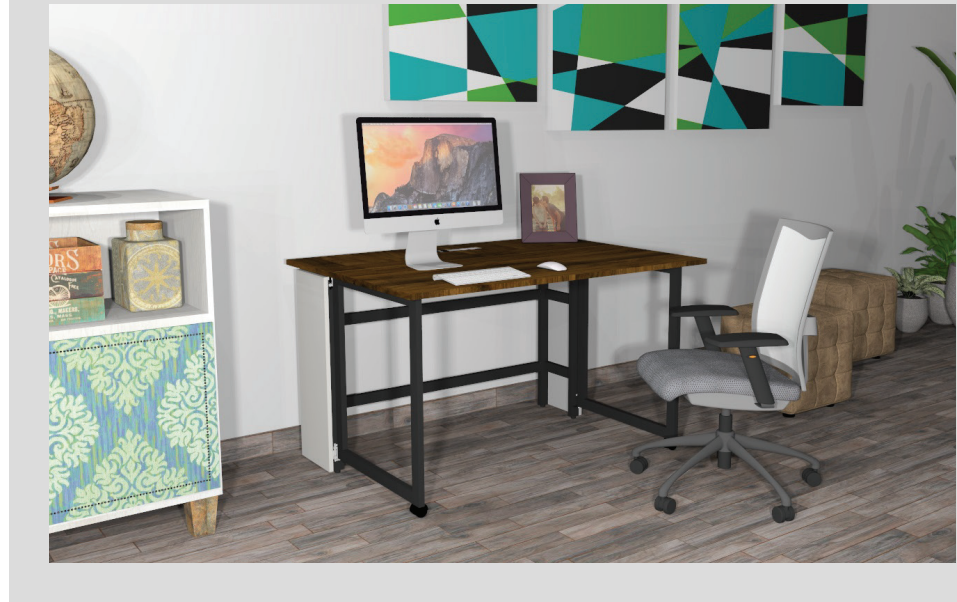

HOME LINE

Escritorio abatible

FAMOCDEPANEL

Through Ideas

Superficie en laminado de alta presión

Conexión eléctrica

Entrepaña

Costado en tubo cold rolled

Rodachinas en nylon

COD.: HL-70007-033

MEDIDA
72 X 1.20 X .86

ESTRUCTURA TUBO
COLD ROLLED

INCLUYE SISTEMA
ELECTRICO

PINTURA
ELECTROSTATICA

Acabados de línea: