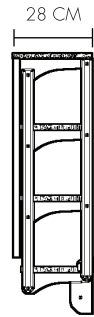

HOME LINE

Escritorio estantería

FAMOCDEPANEL

Through Ideas

Superficies plegables en laminado de alta presión

Conexión eléctrica

Soporte metálico adosado a muro

Estructura ajustable costado en tubo cold rolled

COD.: HL-70011-033

MEDIDA .72 X 1.05 X .60

ESTRUCTURA TUBO COLD ROLLED

INCLUYE SISTEMA ELECTRICO

PINTURA ELECTROSTATICA

*Mueble repisa que se convierte en escritorio.

Acabados de línea: