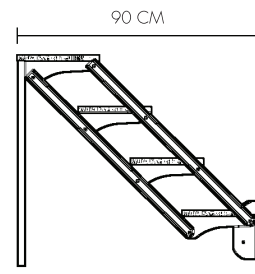

HOME LINE

Escritorio estantería

FAMOCDEPANEL

Through Ideas

Superficies plegables en laminado de alta presión

Conexión eléctrica

Soporte metálico adosado a muro

Estructura ajustable costado en tubo cold rolled

COD.: HL-70011-033

MEDIDA .72 X 1.05 X .60

ESTRUCTURA TUBO COLD ROLLED

INCLUYE SISTEMA ELECTRICO

PINTURA ELECTROSTATICA

*Mueble repisa que se convierte en escritorio.

Acabados de línea: