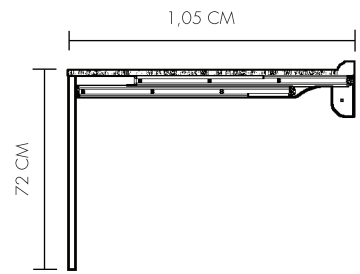

HOME LINE

Escritorio estantería

FAMOCDEPANEL

Through Ideas

Superficies plegables en laminado de alta presión

Conexión eléctrica

Soporte metálico adosado a muro

Estructura ajustable costado en tubo cold rolled

COD.: HL-70011-033

MEDIDA .72 X 1.05 X .60

ESTRUCTURA TUBO COLD ROLLED

INCLUYE SISTEMA ELECTRICO

PINTURA ELECTROSTATICA

*Mueble repisa que se convierte en escritorio.

Acabados de línea: