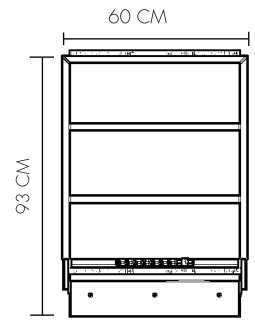

HOME LINE

Escritorio estantería

FAMOCDEPANEL

Through Ideas

Superficies plegables en laminado de alta presión

Conexión eléctrica

Soporte metálico adosado a muro

Estructura ajustable costado en tubo cold rolled

COD.: HL-70011-033

MEDIDA .72 X 1.05 X .60

ESTRUCTURA TUBO COLD ROLLED

INCLUYE SISTEMA ELECTRICO

PINTURA ELECTROSTATICA

*Mueble repisa que se convierte en escritorio.

Acabados de línea: