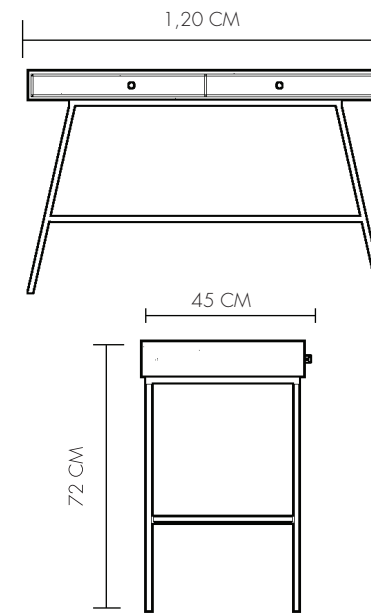

FAMOCDEPANEL

Through Ideas

MEDIDA  
.72 X 1.20 X .45

ESTRUCTURA TUBO  
COLD ROLLED

PINTURA  
ELECTROSTATICA

COD.: HL-70014-033