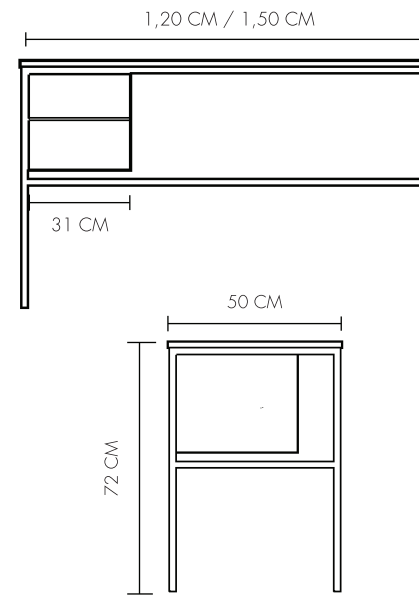

FAMOCDEPANEL

Through Ideas

Superficie en laminado de alta presión

Costado en tubo cold rolled

Cajones Verticales

COD. X 1,20: HL-70015-033 • COD. X 1,50: HL-70018-033

MEDIDA
72 X 1.20/1.50 X .50

ESTRUCTURA TUBO
COLD ROLLED