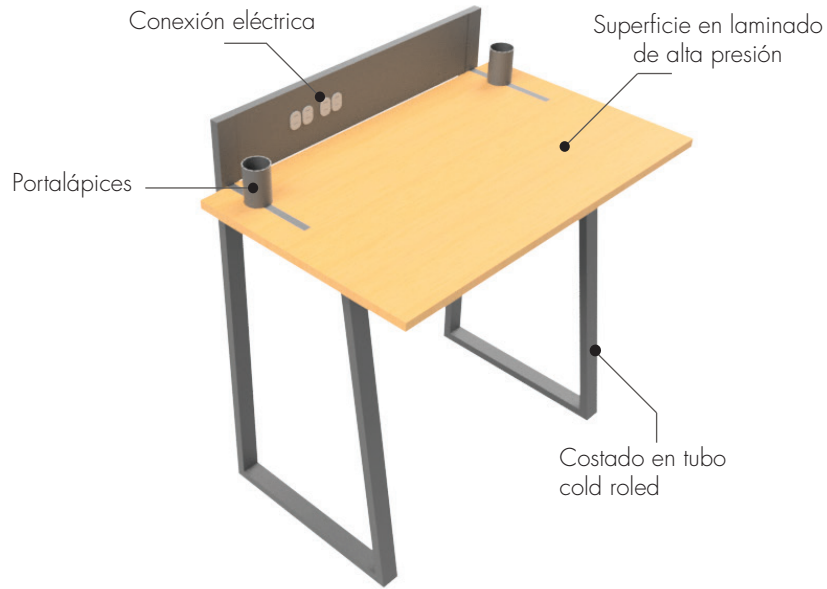

HOME LINE

Escritorio home school

FAMOCDEPANEL

Through Ideas

COD.: HL-70010-033

- MEDIDA .72 X .80 X .50
- ESTRUCTURA TUBO COLD ROLLED
- INCLUYE SISTEMA ELECTRICO
- PINTURA ELECTROSTATICA

*Fácil de armar y guardar.

Acabados de línea: