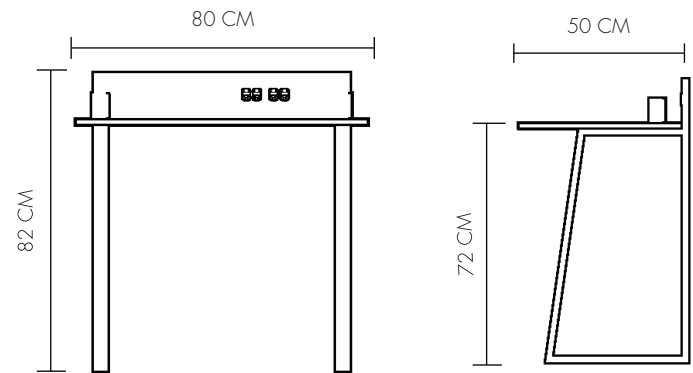

HOME LINE

Escritorio home school

FAMOCDEPANEL

Through Ideas

COD.: HL-70010-033

- MEDIDA .72 X .80 X .50
- ESTRUCTURA TUBO COLD ROLLED
- INCLUYE SISTEMA ELECTRICO
- PINTURA ELECTROSTATICA

*Fácil de armar y guardar.

Acabados de línea: