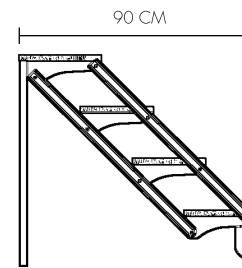

COD.: HL-70011-033

Acabados de línea: