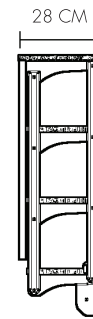

MEDIDA .72 X 1.05 X .60

ESTRUCTURA TUBO COLD ROLLED

INCLUYE SISTEMA ELECTRICO

PINTURA ELECTROSTATICA

*Mueble repisa que se convierte en escritorio.