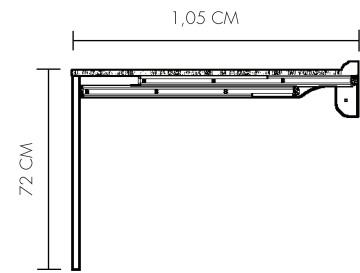

COD.: HL-70011-033

Acabados de línea: