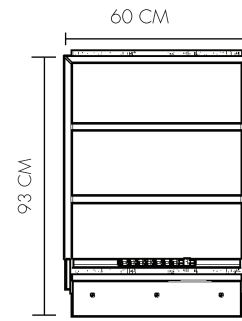

COD.: HL-70011-033

Acabados de línea: