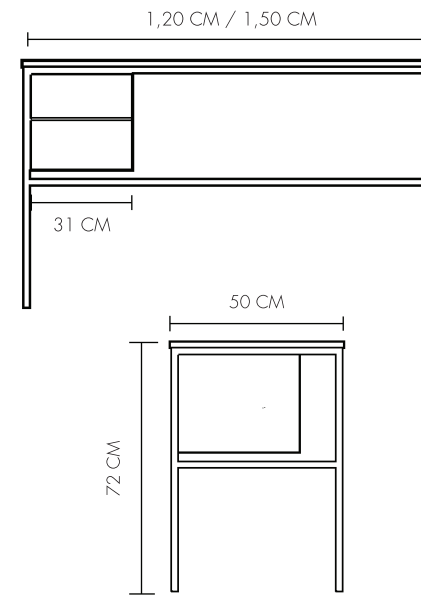

FAMOCDEPANEL

Through Ideas

Superficie en melamina

Costado en tubo cold rolled

Cajones Verticales

COD. X 1,20: HL-70015-033 • COD. X 1,50: HL-70018-033

MEDIDA
72 X 1.20/1.50 X .50

ESTRUCTURA TUBO
COLD ROLLED