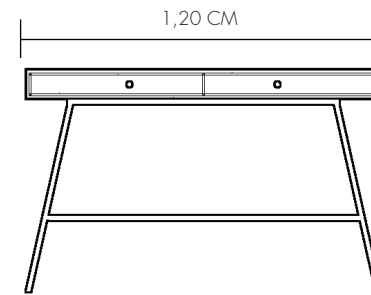

FAMOCDEPANEL

Through Ideas

COD.: HL-70014-033

MEDIDA  
.72 X 1.20 X .45

ESTRUCTURA TUBO  
COLD ROLLED

PINTURA  
ELECTROSTATICA