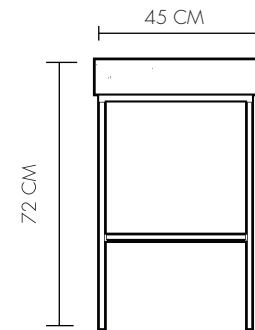

FAMOCDEPANEL

Through Ideas

COD.: HL-70014-033

MEDIDA  
.72 X 1.20 X .45

ESTRUCTURA TUBO  
COLD ROLLED

PINTURA  
ELECTROSTATICA